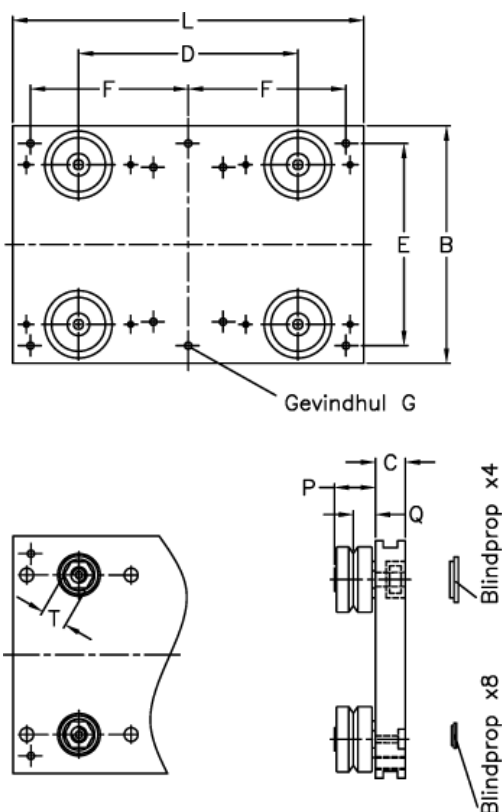

Varenummer: 057113025135100
 Beskrivelse: Hepco GV3 vogn AU 25 25 L135

Mål

B	= 80	H = 78.5
C	= 11.50	K = 18.0
d	= 74	L = 135
E	= 65	P = 16.6
F	= 120	Q = 9.00
For leje	= 25	
For skinne	= S/NS 25	
Gevindhul G	= 4 x M6	